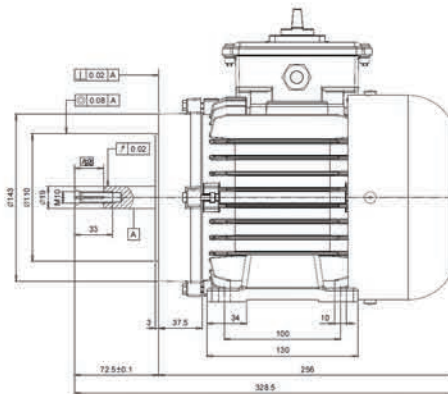

NON-EXTENDED SHAFT TYPE MILKING MACHINE MOTORS

90 FRAME SINGLE PHASE

VOLT electric motors		CE	
1 - MOTOR	TYPE	VM 90S-4	
S1	IM B3	IP 55	I.C.L.F.
V	Hz	A	kW
220	50	5.5	0.75
		cosφ	rpm
		0.85	1420
CAP. 25 µF 400 V			
Serial No.			

EXTENDED SHAFT TYPE MILKING MACHINE MOTORS

90 FRAME SINGLE PHASE

VOLT electric motors		CE	
1 - MOTOR	TYPE	VM 90S-4	
S1	IM B3	IP 55	I.C.L.F.
V	Hz	A	kW
220	50	7.3	1.1
		cosφ	rpm
		0.98	1425
KONDANSATOR 40 µF 450 V			
Serial No.			