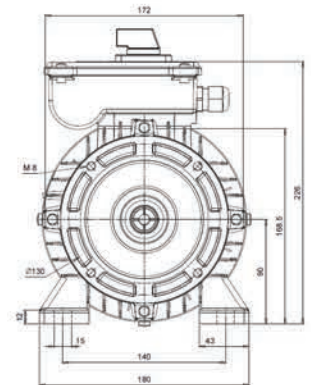

NON-EXTENDED SHAFT TYPE MILKING MACHINE MOTORS

90 FRAME SINGLE PHASE

VOLT electric motors		CE	
1 - MOTOR	TYPE	VM 90S-4	
S1	IM B3	IP 55	I.C.L.F.
V	Hz	A	kW
220	50	5.5	0.75
		cosφ	rpm
		0.85	1420
CAP. 25 µF 400 V			
Serial No.			

EXTENDED SHAFT TYPE MILKING MACHINE MOTORS

90 FRAME SINGLE PHASE

VOLT electric motors		CE	
1 - MOTOR	TYPE	VM 90S-4	
S1	IM B3	IP 55	I.C.L.F.
V	Hz	A	kW
220	50	7.3	1.1
		cosφ	rpm
		0.98	1425
KONDANSATOR 40 µF 450 V			
Serial No.			