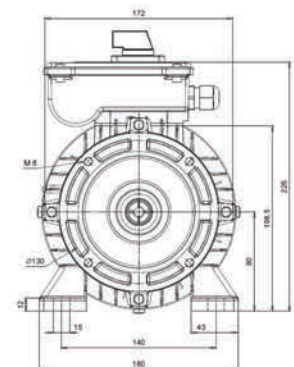

NON-EXTENDED SHAFT TYPE MILKING MACHINE MOTORS

90 FRAME SINGLE PHASE

VOLT electric motors		CE	
1 - MOTOR	TYPE	VM 90S-4	
S1	IM B3	IP 55	I.C.L.F.
V	Hz	A	kW
220	50	5.5	0.75
		cosφ	rpm
		0.85	1420
CAP. 25 µF 400 V			
Serial No.			

EXTENDED SHAFT TYPE MILKING MACHINE MOTORS

90 FRAME SINGLE PHASE

VOLT electric motors		CE	
1 - MOTOR	TYPE	VM 90S-4	
S1	IM B3	IP 55	I.C.L.F.
V	Hz	A	kW
220	50	7.3	1.1
		cosφ	rpm
		0.98	1425
KONDANSATOR 40 µF 450 V			
Serial No.			