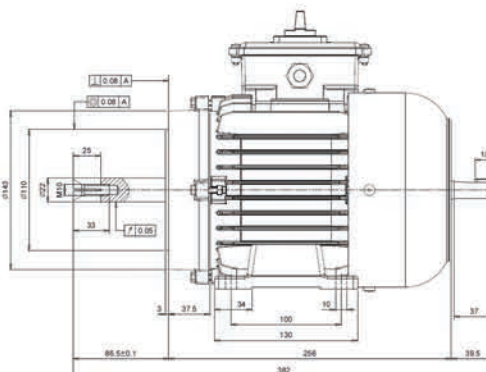

NON-EXTENDED SHAFT TYPE MILKING MACHINE MOTORS

90 FRAME SINGLE PHASE

VOLT electric motors		CE	
1 - MOTOR	TYPE	VM 90S-4	
S1	IM B3	IP 55	I.C.L.F.
V	Hz	A	kW
220	50	5.5	0.75
		cosφ	rpm
		0.85	1420
CAP. 25 µF 400 V			
Serial No.			

EXTENDED SHAFT TYPE MILKING MACHINE MOTORS

90 FRAME SINGLE PHASE

VOLT electric motors		CE	
1 - MOTOR	TYPE	VM 90S-4	
S1	IM B3	IP 55	I.C.L.F.
V	Hz	A	kW
220	50	7.3	1.1
		cosφ	rpm
		0.98	1425
KONDANSATOR 40 µF 450 V			
Serial No.			