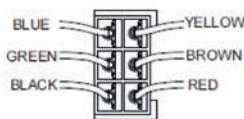

INDUSTRIAL TYPE OVEN MOTOR

80 FRAME SINGLE PHASE

Volt electric® motors						
1 ~ MOTOR	TYPE : OVEN 80 - 2	S1	IP00			
V	Hz	A	kW	cos φ	1/min	µF
Δ 230	50	1.04	0.12	0.95	2530	5

CONNECTION DIAGRAM

Frame	A	B	C	D	E	ØD
80	170,7	68	33	23	12	8

100 FRAME SINGLE PHASE

SOCKET CONNECTION DETAIL 2:1

CABLE SECTION 0.5mm²

Volt electric® motors						
3 ~ MOTOR	TYPE : OVEN 100 - 4 / 6	S1	IP00			
V	Hz	A	kW	cos φ	1/min	Color
Δ 240 / Y 415	50	0.91 / 0.53	0.15	0.79	945	Black
Δ 240 / Y 415	50	2.33 / 1.35	0.55	0.84	1410	Red

Frame	A	B	C	D	E	ØD1	ØD2
100-4 Ver.1	246	94	152	49	45	19,72	24
100-4 Ver.2	220,5	68,5	152	35,5	33	13,4	16,95
100-4 Ver.3	246	94	152	35,5	59	13,40	16,95
100-4 Ver.4	290,2	140,4	149,8	22	118,4	13,4	17
100-4 Ver.5	246	94	152	49	48	19,72	24
100-4 Ver.6	199,8	48	151,8	31,5	16,5	14	17,9
100-4 Ver.7	199,8	48	151,8	23,5	22	14	17,6