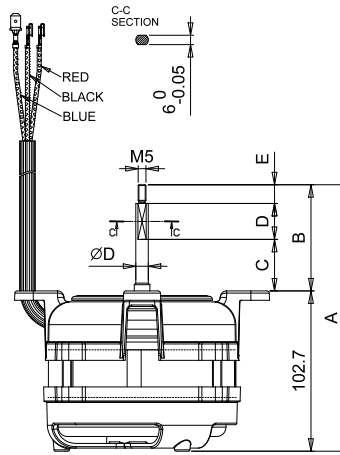

INDUSTRIAL TYPE OVEN MOTOR

80 FRAME SINGLE PHASE

Volt electric® motors						
1 ~ MOTOR	TYPE : OVEN 80 - 2	S1	IP00			
V	Hz	A	kW	cos φ	1/min	µF
Δ 230	50	1.04	0.12	0.95	2530	5

CONNECTION DIAGRAM

Frame	A	B	C	D	E	ØD
80	170,7	68	33	23	12	8

100 FRAME SINGLE PHASE

SOCKET CONNECTION DETAIL 2:1

CABLE SECTION 0.5mm²

Volt electric® motors						
3 ~ MOTOR	TYPE : OVEN 100 - 4 / 6	S1	IP00			
V	Hz	A	kW	cos φ	1/min	Color
Δ 240 / Y 415	50	0.91 / 0.53	0.15	0.79	945	Black
Δ 240 / Y 415	50	2.33 / 1.35	0.55	0.84	1410	Red

Frame	A	B	C	D	E	ØD1	ØD2
100-4 Ver.1	246	94	152	49	45	19,72	24
100-4 Ver.2	220,5	68,5	152	35,5	33	13,4	16,95
100-4 Ver.3	246	94	152	35,5	59	13,40	16,95
100-4 Ver.4	290,2	140,4	149,8	22	118,4	13,4	17
100-4 Ver.5	246	94	152	49	48	19,72	24
100-4 Ver.6	199,8	48	151,8	31,5	16,5	14	17,9
100-4 Ver.7	199,8	48	151,8	23,5	22	14	17,6