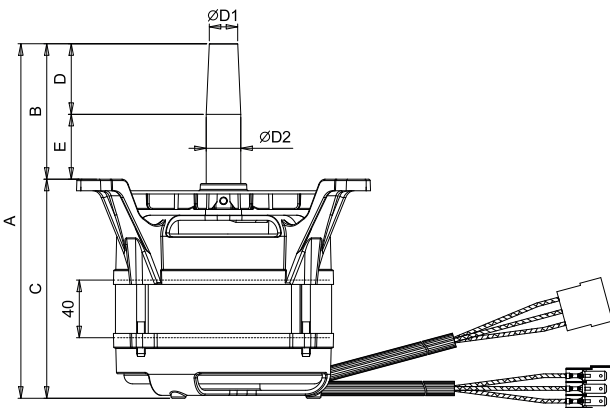

100 FRAME SINGLE PHASE

SOCKET CONNECTION DETAIL 2:1

CABLE SECTION 0.5mm²

Volt electric® motors						
3 ~ MOTOR	TYPE : OVEN 100 - 4 / 6	S1	IP00			
V	Hz	A	kW	cos φ	1/min	Color
Δ 240 / Y 415	50	0.91 / 0.53	0.15	0.79	945	Black
Δ 240 / Y 415	50	2.33 / 1.35	0.55	0.84	1410	Red

Frame	A	B	C	D	E	ØD1	ØD2
100-4 Ver.1	246	94	152	49	45	19,72	24
100-4 Ver.2	220,5	68,5	152	35,5	33	13,4	16,95
100-4 Ver.3	246	94	152	35,5	59	13,40	16,95
100-4 Ver.4	290,2	140,4	149,8	22	118,4	13,4	17
100-4 Ver.5	246	94	152	49	48	19,72	24
100-4 Ver.6	199,8	48	151,8	31,5	16,5	14	17,9
100-4 Ver.7	199,8	48	151,8	23,5	22	14	17,6