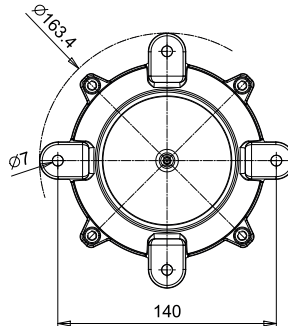

Frame	A	B	C	D	E	ØD
80	170,7	68	33	23	12	8

100 FRAME SINGLE PHASE