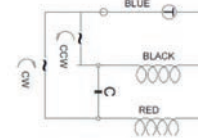

INDUSTRIAL TYPE OVEN MOTOR

80 FRAME SINGLE PHASE

Volt electric® motors						
1 ~ MOTOR	TYPE : OVEN 80 - 2	S1	IP00			
V	Hz	A	kW	cos φ	1/min	µF
Δ 230	50	1.04	0.12	0.95	2530	5

CONNECTION DIAGRAM

Frame	A	B	C	D	E	ØD
80	170,7	68	33	23	12	8

100 FRAME SINGLE PHASE

SOCKET CONNECTION DETAIL 2:1

CABLE SECTION 0.5mm²

Volt electric® motors						
3 ~ MOTOR	TYPE : OVEN 100 - 4 / 6	S1	IP00			
V	Hz	A	kW	cos φ	1/min	Color
Δ 240 / Y 415	50	0.91 / 0.53	0.15	0.79	945	Black
Δ 240 / Y 415	50	2.33 / 1.35	0.55	0.84	1410	Red

Frame	A	B	C	D	E	ØD1	ØD2
100-4 Ver.1	246	94	152	49	45	19,72	24
100-4 Ver.2	220,5	68,5	152	35,5	33	13,4	16,95
100-4 Ver.3	246	94	152	35,5	59	13,40	16,95
100-4 Ver.4	290,2	140,4	149,8	22	118,4	13,4	17
100-4 Ver.5	246	94	152	49	48	19,72	24
100-4 Ver.6	199,8	48	151,8	31,5	16,5	14	17,9
100-4 Ver.7	199,8	48	151,8	23,5	22	14	17,6