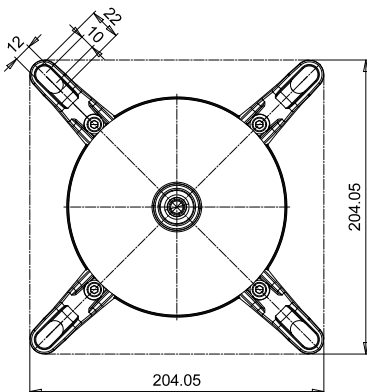

100 FRAME SINGLE PHASE

SOCKET CONNECTION DETAIL 2:1

CABLE SECTION 0.5mm²

Volt electric® motors						
3 ~ MOTOR	TYPE : OVEN 100 - 4 / 6	S1	IP00			
V	Hz	A	kW	cos φ	1/min	Color
Δ 240 / Y 415	50	0.91 / 0.53	0.15	0.79	945	Black
Δ 240 / Y 415	50	2.33 / 1.35	0.55	0.84	1410	Red

Frame	A	B	C	D	E	ØD1	ØD2
100-4 Ver.1	246	94	152	49	45	19,72	24
100-4 Ver.2	220,5	68,5	152	35,5	33	13,4	16,95
100-4 Ver.3	246	94	152	35,5	59	13,40	16,95
100-4 Ver.4	290,2	140,4	149,8	22	118,4	13,4	17
100-4 Ver.5	246	94	152	49	48	19,72	24
100-4 Ver.6	199,8	48	151,8	31,5	16,5	14	17,9
100-4 Ver.7	199,8	48	151,8	23,5	22	14	17,6