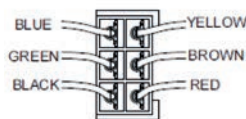

INDUSTRIAL TYPE OVEN MOTOR

80 FRAME SINGLE PHASE

Volt electric® motors						
1 ~ MOTOR	TYPE : OVEN 80 - 2	S1	IP00			
V	Hz	A	kW	cos φ	1/min	µF
Δ 230	50	1.04	0.12	0.95	2530	5

CONNECTION DIAGRAM

Frame	A	B	C	D	E	ØD
80	170,7	68	33	23	12	8

100 FRAME SINGLE PHASE

SOCKET CONNECTION DETAIL 2:1

CABLE SECTION 0.5mm²

Volt electric® motors						
3 ~ MOTOR	TYPE : OVEN 100 - 4 / 6	S1	IP00			
V	Hz	A	kW	cos φ	1/min	Color
Δ 240 / Y 415	50	0.91 / 0.53	0.15	0.79	945	Black
Δ 240 / Y 415	50	2.33 / 1.35	0.55	0.84	1410	Red

Frame	A	B	C	D	E	ØD1	ØD2
100-4 Ver.1	246	94	152	49	45	19,72	24
100-4 Ver.2	220,5	68,5	152	35,5	33	13,4	16,95
100-4 Ver.3	246	94	152	35,5	59	13,40	16,95
100-4 Ver.4	290,2	140,4	149,8	22	118,4	13,4	17
100-4 Ver.5	246	94	152	49	48	19,72	24
100-4 Ver.6	199,8	48	151,8	31,5	16,5	14	17,9
100-4 Ver.7	199,8	48	151,8	23,5	22	14	17,6