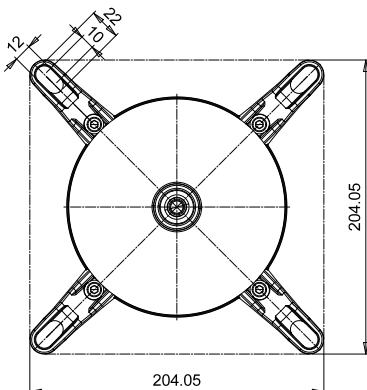

100 FRAME SINGLE PHASE

SOCKET CONNECTION DETAIL 2:1

CABLE SECTION 0.5mm²

Volt electric® motors						
3 ~ MOTOR	TYPE : OVEN 100 - 4 / 6	S1	IP00			
V	Hz	A	kW	cos φ	1/min	Color
Δ 240 / Y 415	50	0.91 / 0.53	0.15	0.79	945	Black
Δ 240 / Y 415	50	2.33 / 1.35	0.55	0.84	1410	Red

Frame	A	B	C	D	E	ØD1	ØD2
100-4 Ver.1	246	94	152	49	45	19,72	24
100-4 Ver.2	220,5	68,5	152	35,5	33	13,4	16,95
100-4 Ver.3	246	94	152	35,5	59	13,40	16,95
100-4 Ver.4	290,2	140,4	149,8	22	118,4	13,4	17
100-4 Ver.5	246	94	152	49	48	19,72	24
100-4 Ver.6	199,8	48	151,8	31,5	16,5	14	17,9
100-4 Ver.7	199,8	48	151,8	23,5	22	14	17,6